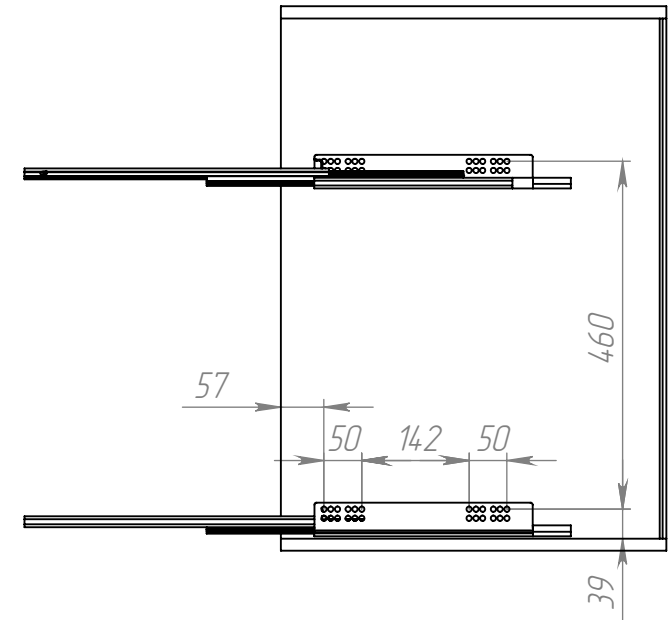

# Бутылочница Квадро 300 трёхуровневая на направляющих Hettich 904.7735 и 904.7736

1. Общий вид

2. Расположение направляющих

4. Установка бутылочницы на направляющие

3. Присадка фасада и направляющих

5. Установка и регулировка фасада