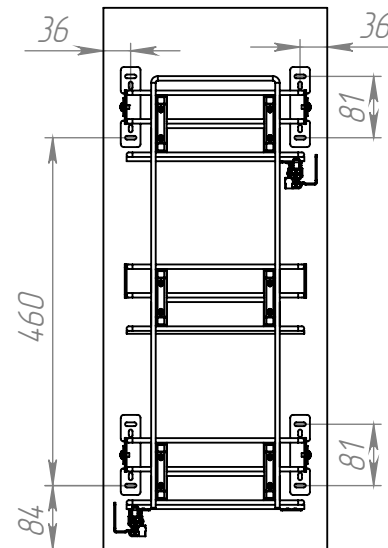

# Бутылочница Квадро 300 трёхуровневая на направляющих Hettich 904.7735 и 904.7736

1. Общий вид

2. Расположение направляющих

4. Установка бутылочницы на направляющие

3. Присадка фасада и направляющих

5. Установка и регулировка фасада