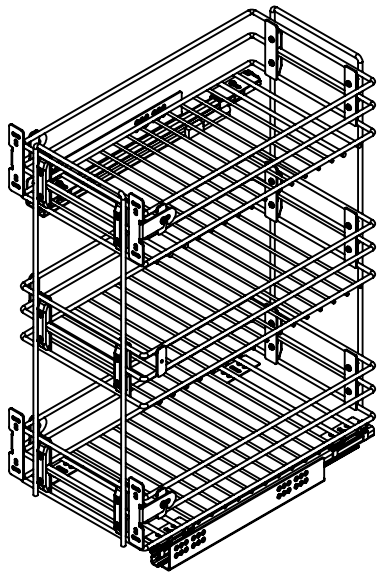

# Бутылочница Квадро 300 трёхуровневая на направляющих Hettich 904.7735 и 904.7736

1. Общий вид

2. Расположение направляющих

4. Установка бутылочницы на направляющие

3. Присадка фасада и направляющих

5. Установка и регулировка фасада